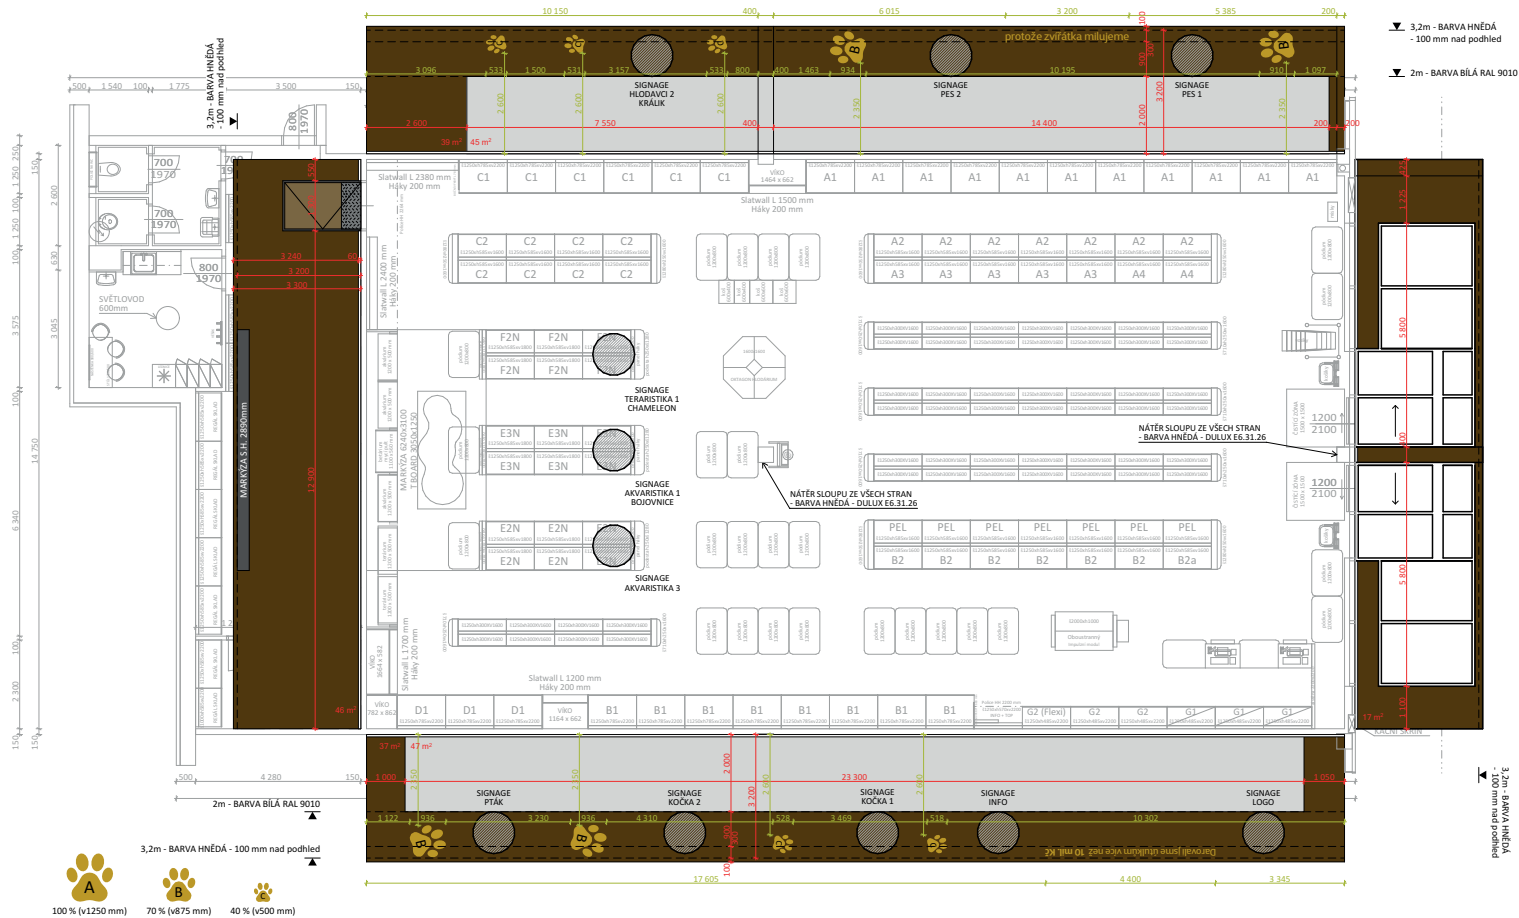

▼ 3,2m - BARVA HNĚDÁ - 100 mm nad podhled
▼ 2m - BARVA BÍLÁ RAL 9010

3,2m - BARVA HNĚDÁ - 100 mm nad podhled
2m - BARVA BÍLÁ RAL 9010

A 100% (v1250 mm)   **B** 70% (v875 mm)   40% (v500 mm)

Painting.