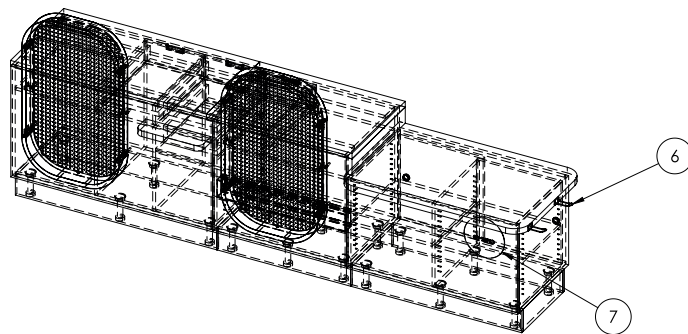

# Discount signs.

Exterior - proposed design.

Exterior - before.

Exterior - after.

Advertising pylon - before.

Advertising pylon - proposed design.

Tabulka kusovníku						
P.Č.	Název dílu	Množství	Tloušťka	Délka	Šířka	Hmotnost
1	SZO-001-A-Korpus M1	1	600	570	1060	47.35
2	SZO-001-B-Korpus M2	1	600	710	830	36.16
3	SZO-001-G-Korpus M3	1	600	710	1250	66.07
4	SZO-001-C-Přátý + sokl	1	725	176	3862	85.33
5	SZO-001-D-Pok-GONDOLA	2				13.75
6	SZO-001-E-SV-HACEK	2				0.05
7	SZO-001-F-HPS-logo	1				0.19