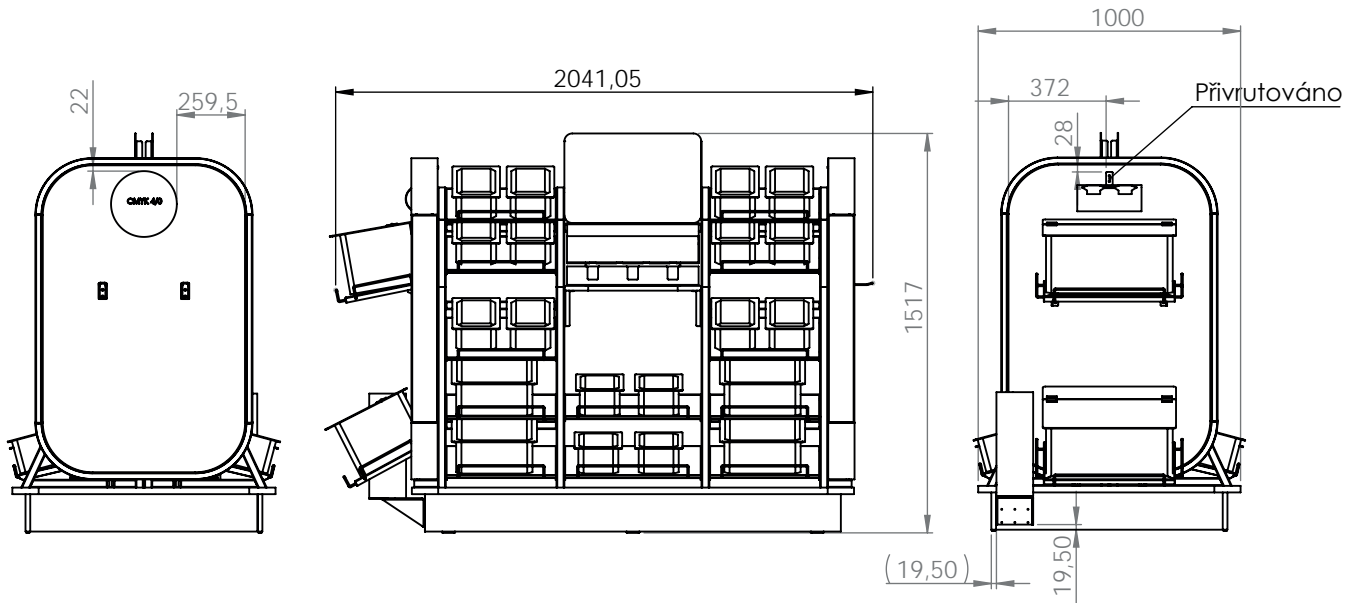

Č. POLOŽKY	Č. DÍLU	Množství
1	SZO-004-B-Podstava+čelo	1
2	SZO-004-A-Kovova-gondola	1
3	SZO-004-C-Plasty	1
4	Vrut pulkulaty 4x12	6

Drawing.