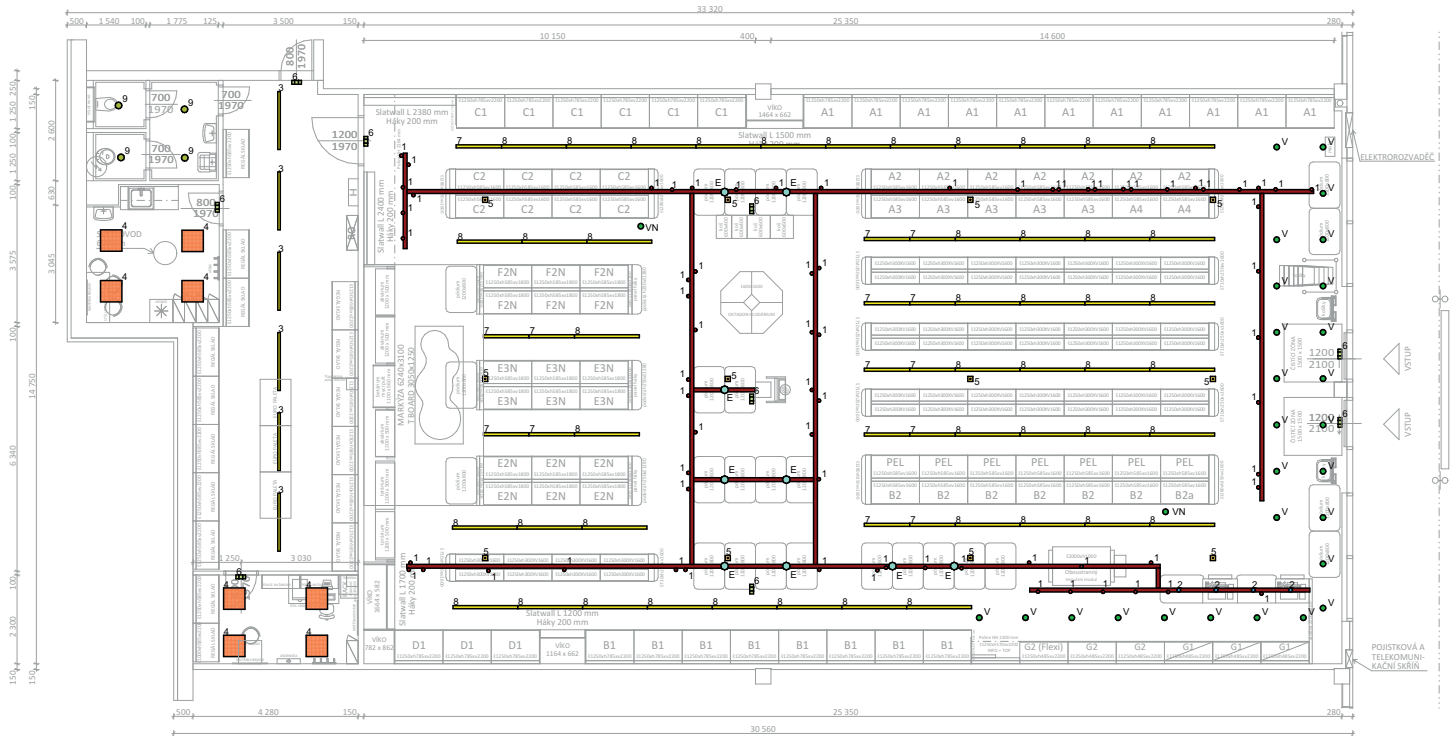

1

2

E

V

VN

8

7

9

4

6

5

Lineární svítidlo
VRL-L176-150W-SRW

3

Store lighting.