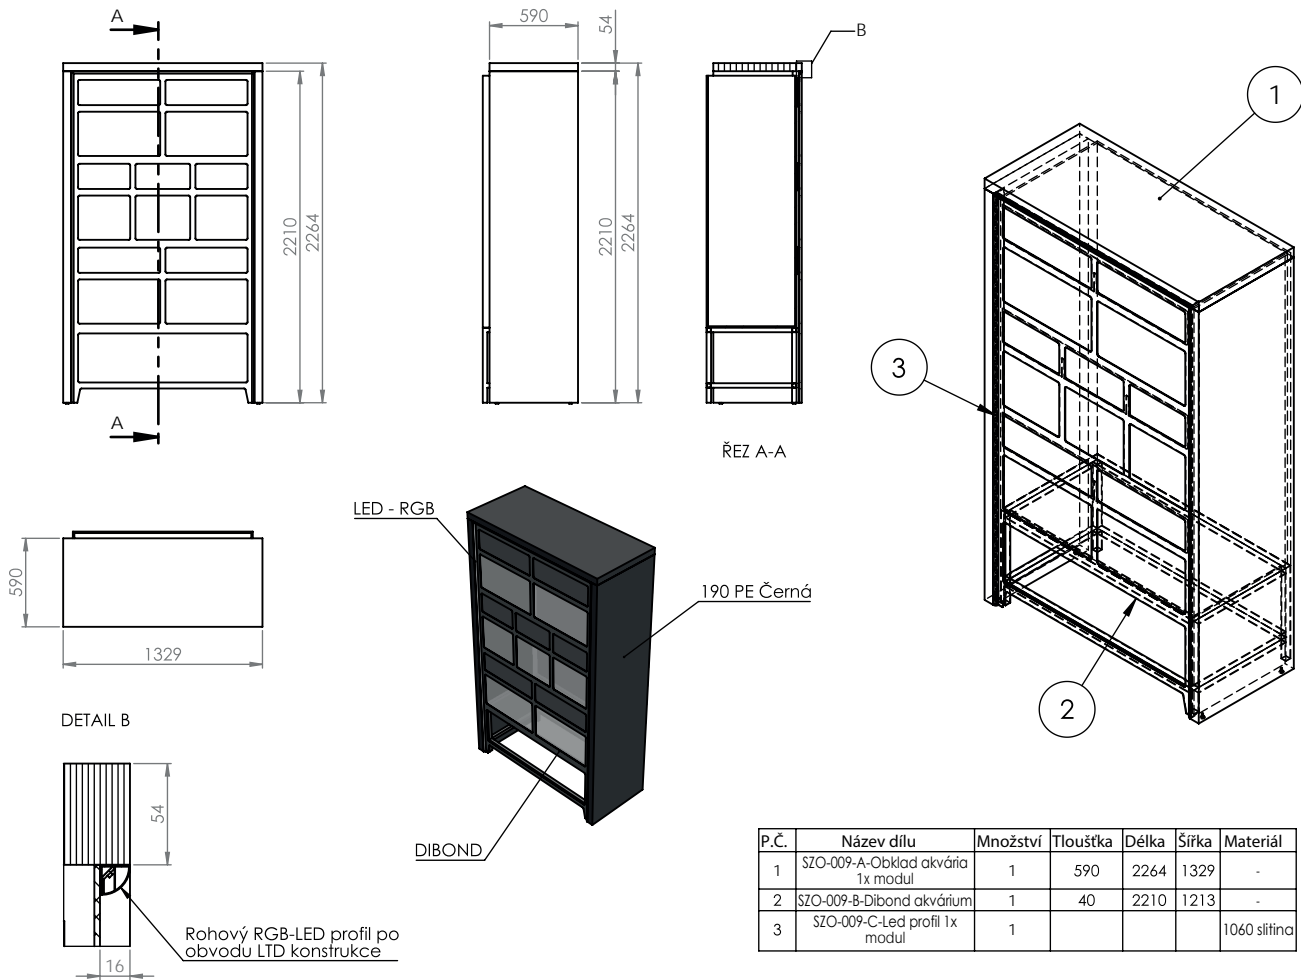

Č. POLOŽKY	Č. DÍLU	POPIS	Množství
1	SZO-007-A-SESTAVA-KOV		1
2	SZO-007-B-Podstava+čelo		1
3	SZO-007-C-Zadní panel vysoký		1
4	SZO-007-D-Střední nástavba		1
5	SZO-007-E-plasty		1

Drawing.

Reality.

P.Č.	Název dílu	Množství	Tloušťka	Délka	Šířka	Materiál
1	SZO-009-A-Obklad akvária 1x modul	1	590	2264	1329	-
2	SZO-009-B-Dibond akvárium	1	40	2210	1213	-
3	SZO-009-C-Led profil 1x modul	1				1060 slitina