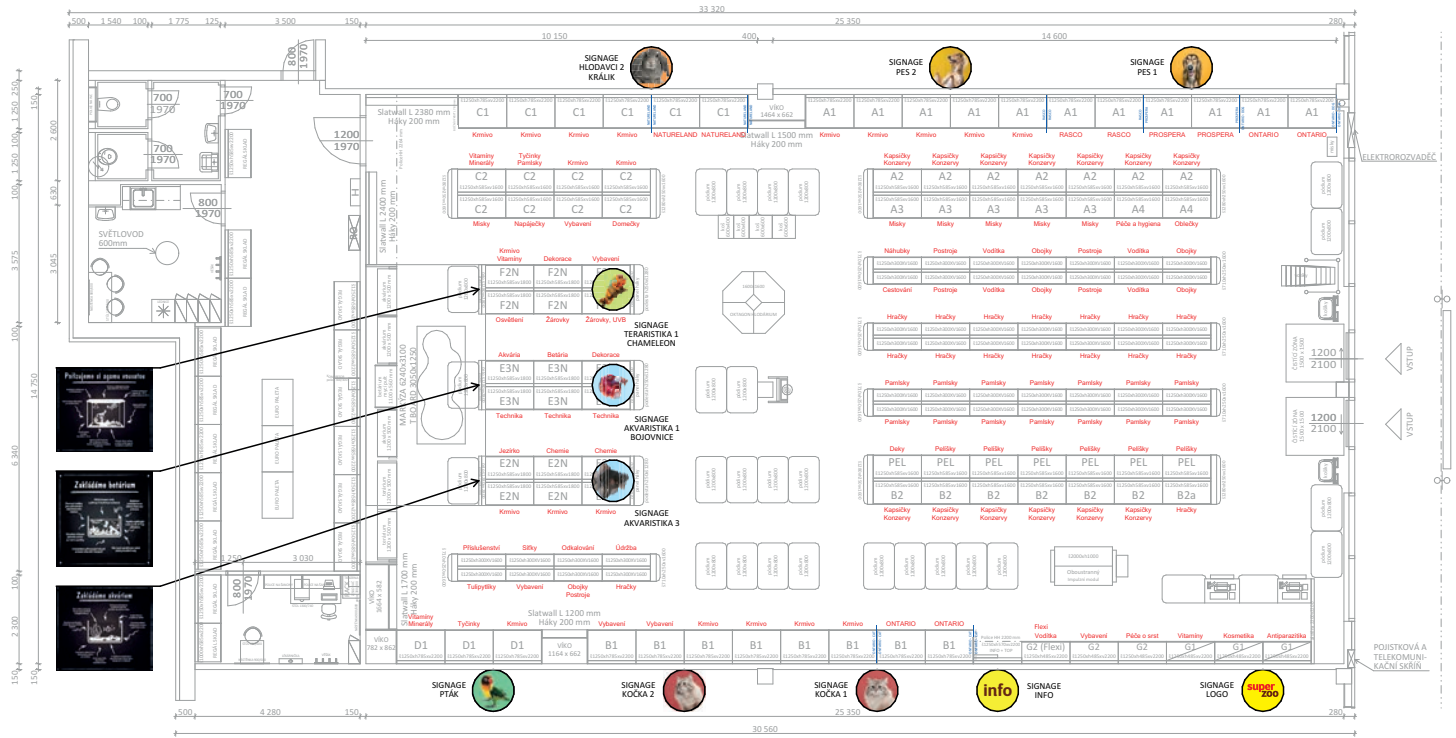

Tabuľka kategórií	
Počet	Kategórie
1	Ověřeni
1	Péče a hygiena
1	Péče o srst
1	Přiláďeni
1	Sítky
1	Tulýřky
1	Udržba
1	Žárovky
1	Žárovky UVB
2	Delonice

Tabuľka kategórií	
Počet	Kategórie
2	Chemie
2	NATURELAND
2	PROSPERA
2	RASCO
2	Tyřinky
3	Technika
4	ONTARIO
4	Vitamíny
5	Oblečky
5	Postroje

Tabuľka kategórií	
Počet	Kategórie
5	Vodřka
6	Pelřky
6	Vybavení
13	Kapsčky
13	Konzervy
15	Pantřky
16	Hračky
20	Krmivo

LEGENDA

- Pejřci - řlutý header
- Kočky - řerový header
- Hovadci - zelený header
- Ptáci - zelený header
- Akv. ryby - modřý header
- Teraristika - hnědý header

UMÍSTĚNÍ BUS-STOPU

Categories.