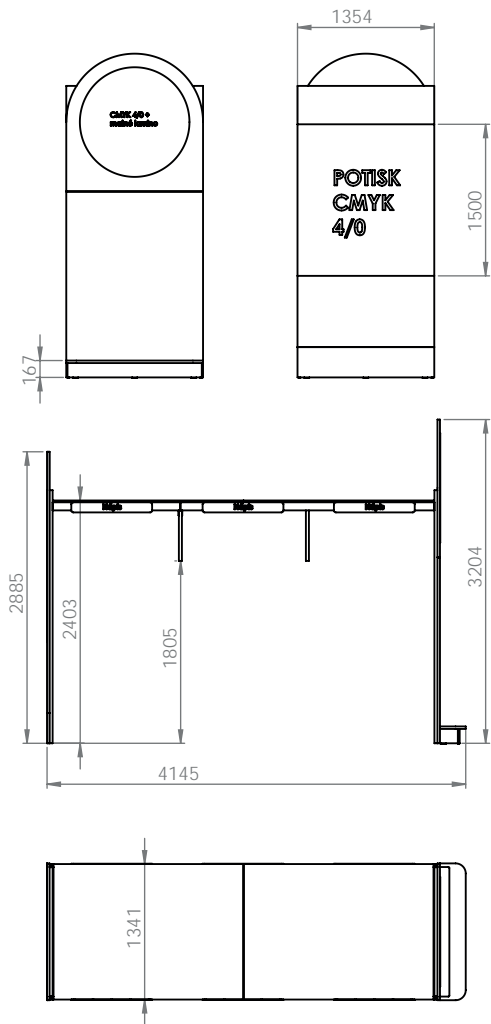

Č. POLOŽKY	Č. DÍLU	POPIS	Množství
1	SZO-007-A-SESTAVA-KOV		1
2	SZO-007-B-Podstava+čelo		1
3	SZO-007-C-Zadní panel vysoký		1
4	SZO-007-D-Střední nástavba		1
5	SZO-007-E-plasty		1

Drawing.