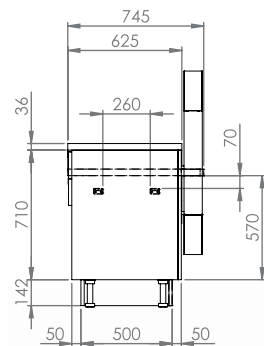

# Discount signs.

Exterior - proposed design.

Exterior - before.

Exterior - after.

Advertising pylon - before.

Advertising pylon - proposed design.

Tabulka kusovníku						
P.Č.	Název dílu	Množství	Tloušťka	Délka	Šířka	Hmotnost
1	SZO-001-A-Korpus M1	1	600	570	1060	47.35
2	SZO-001-B-Korpus M2	1	600	710	830	36.16
3	SZO-001-G-Korpus M3	1	600	710	1250	66.07
4	SZO-001-C-Přátý + sokl	1	725	176	3862	85.33
5	SZO-001-D-Pok-GONDOLA	2				13.75
6	SZO-001-E-SV-HACEK	2				0.05
7	SZO-001-F-HPS-logo	1				0.19