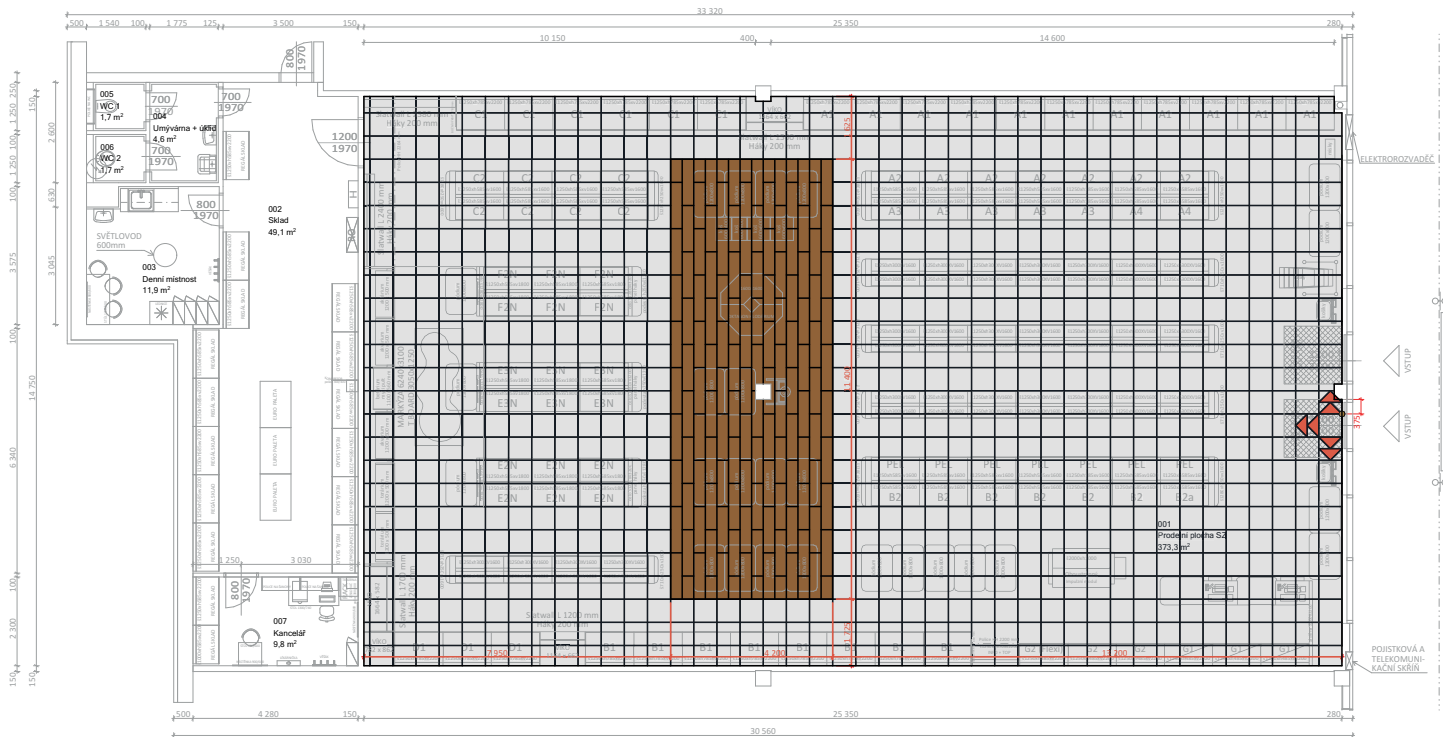

Tabulka místností					
Číslo místnosti	Název místnosti	Plocha místnosti (m²)	RAKO REBEL (m²)	RAKO BOARD (m²)	Délka soklu
001	Prodejní plocha SZ	373,3	325,4	47,9	68,8
002	Šklid	49,1	0,0	0,0	0,0
003	Denní místnost	11,9	0,0	0,0	0,0
004	Umývána + úklid	4,6	0,0	0,0	0,0
005	WC-1	1,7	0,0	0,0	0,0
006	WC-2	1,7	0,0	0,0	0,0
007	Kancelář	9,8	0,0	0,0	0,0
	Celkem	452,0 m²	325,4	47,9	68,8

Pavement.