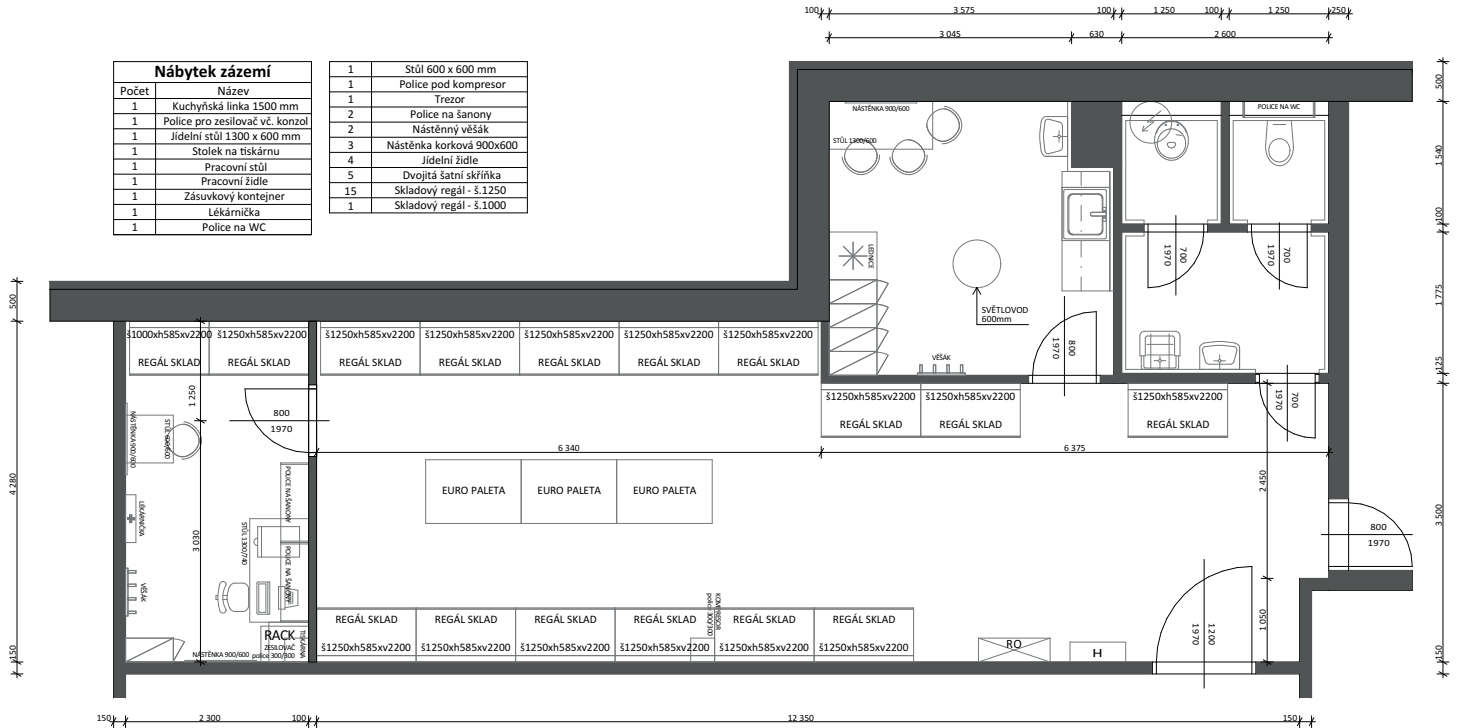

Nábytek zázemí	
Počet	Název
1	Kuchyňská linka 1500 mm
1	Police pro zesilovač vč. konzol
1	Jídelní stůl 1300 x 600 mm
1	Stolek na tiskárnu
1	Pracovní stůl
1	Pracovní židle
1	Zásuvkový kontejner
1	Lékárnička
1	Police na WC

1	Stůl 600 x 600 mm
1	Police pod kompresor
1	Trezor
2	Police na šatony
2	Nástěnný věšák
3	Nástěnka korková 900x600
4	Jídelní židle
5	Dvojitá šatní skříňka
15	Skladový regál - š.1250
1	Skladový regál - š.1000

Staff room & storage.