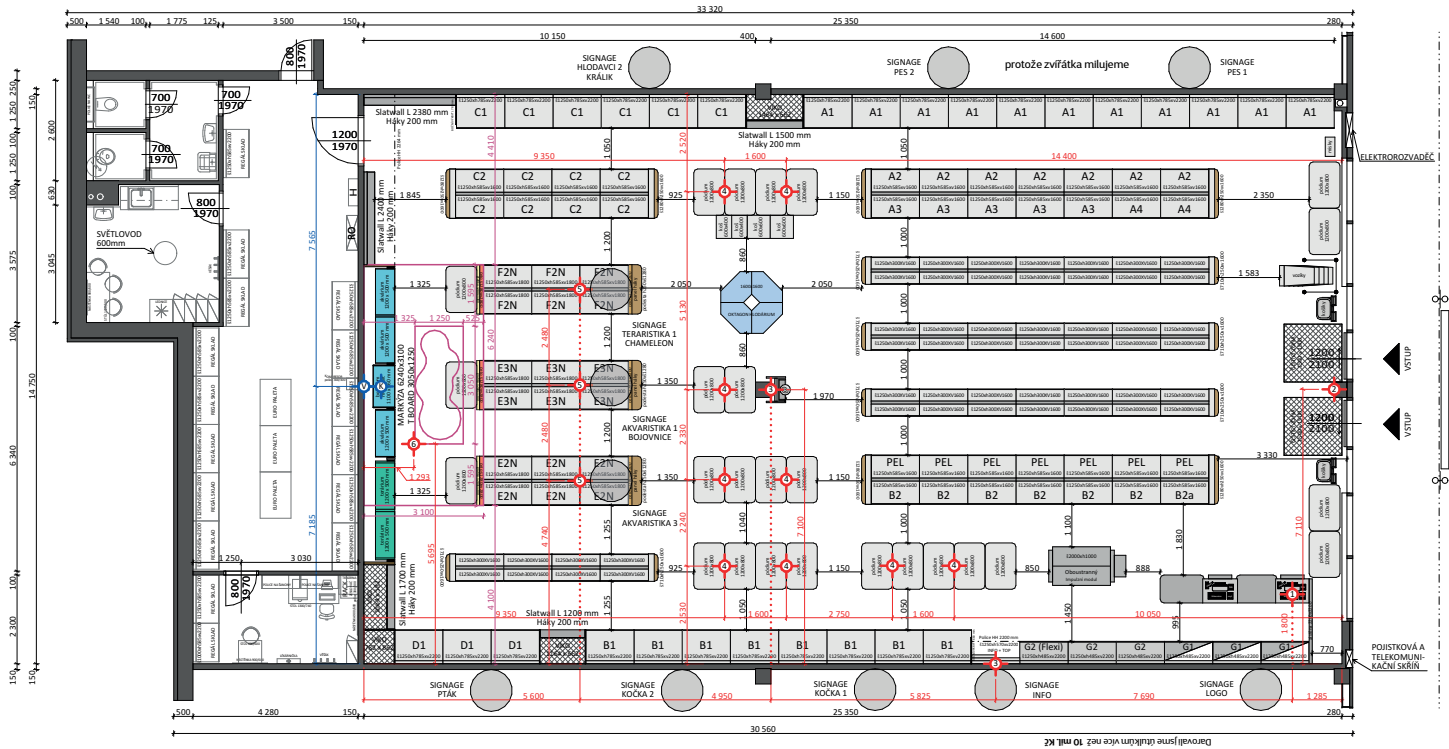

LEGENDA PŘÍPOJNÉ BODY

- DRÁŽKA V PODLAZE ELEKTRO + DATA
- PŘÍVOD ELEKTRO (NENÍ VEĐEN V PODLAZE)
- PŘÍVOD ELEKTRO + DATA (NENÍ VEĐEN V PODLAZE)
- PŘÍVOD ELEKTRO PRO SVĚTLA EMARO ZÁSUVKU UMÍSTIT NA STROP NAD PODCÍ SVĚTLA NEBO NA VOLNÝ KABEL NAD PODHLEDEM
- DRÁŽKA V PODLAZE ELEKTRO, ZAKONČEN ZASUVKOU NA KABELU
- PŘÍVOD ELEKTRO PRO NASVĚČENÍ MARKÝZY UKONČENO VOLNÝM KABLEM (MIN.2M) SE ZÁSUVKOU NA KABELU
- PŘÍVOD VODY PRO AQUA/TERA
- PŘÍVOD KANALIZACE PRO AQUA/TERA

Tabulka místností					
Číslo místnosti	Název místnosti	Plocha místnosti (m²)	RAKO REBEL (m²)	RAKO BOARD (m²)	Délka soklu
001	Prodejní plocha SZ	373,3	325,4	47,9	68,8
002	SKlad	49,1	0,0	0,0	0,0
003	Deník místnost	11,0	0,0	0,0	0,0
004	Umyvárna + úklid	4,6	0,0	0,0	0,0
005	WC 1	1,7	0,0	0,0	0,0
006	WC 2	1,7	0,0	0,0	0,0
007	Kancelář	9,8	0,0	0,0	0,0
	Cellkem	452,0 m²	325,4	47,9	68,8

Layout.