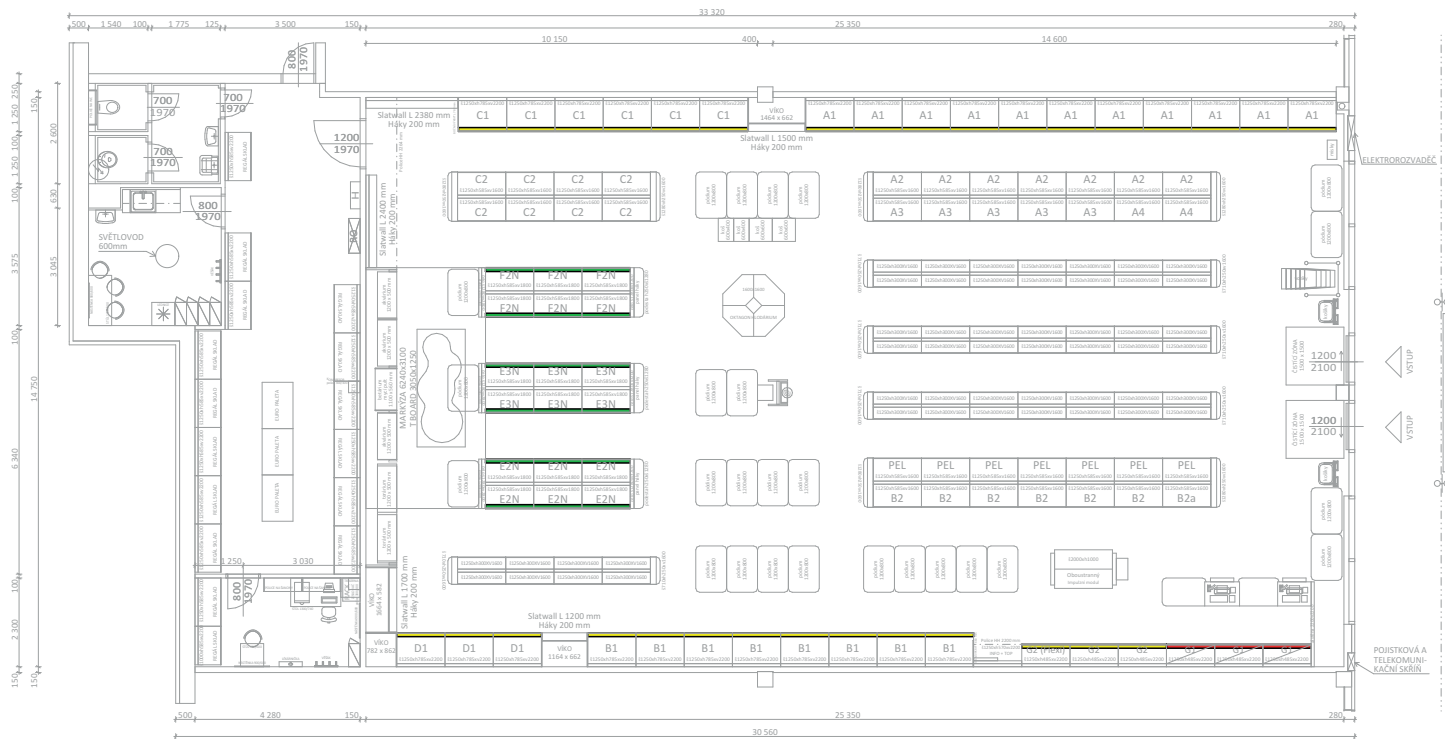

01
NASVĚTLENÍ Z POSLEDNÍ POLICE
- 1x LED ÚŠTĚ SILNÉ SVĚTLÍČKY

02
NASVĚTLENÉ POKLADNÍ REGÁLY
- HORNÍ POLICE
- 1x LED ÚŠTĚ SILNÉ SVĚTLÍČKY
- OSTATNÍ 4 POLICE
- 1x LED ÚŠTĚ MĚNĚ HŘEJČÍ

03
NASVĚTLENÉ NÁSTAVBY GONDOL
- HORNÍ POLICE - LTD
- 1x LED ÚŠTĚ SILNÉ SVĚTLÍČKY
- HORNÍ POLICE GONDOLY - PLECH
- 1x LED ÚŠTĚ SILNÉ SVĚTLÍČKY

Shelf lighting.