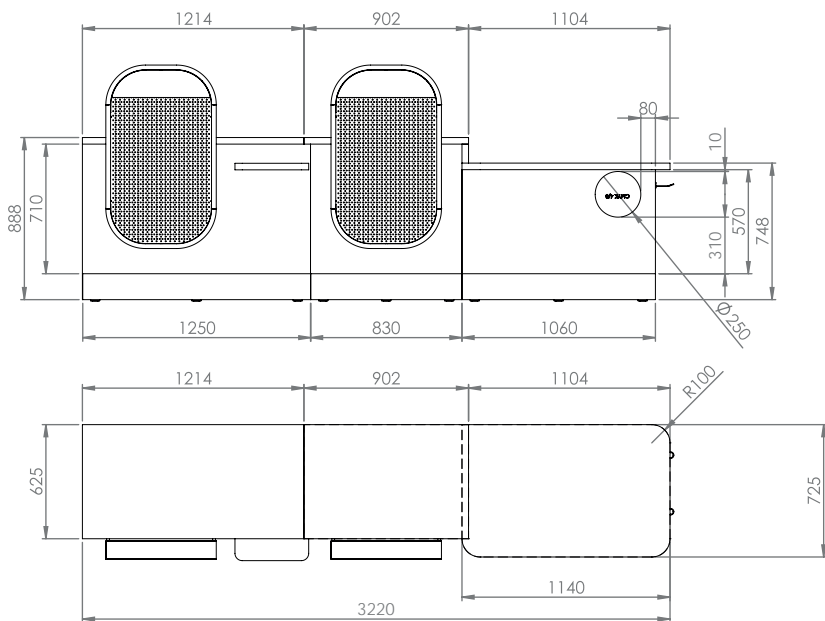

# Discount signs.

Exterior - proposed design.

Exterior - before.

Exterior - after.

Advertising pylon - before.

Advertising pylon - proposed design.

Tabulka kusovníku						
P.Č.	Název dílu	Množství	Tloušťka	Délka	Šířka	Hmotnost
1	SZO-001-A-Korpus M1	1	600	570	1060	47.35
2	SZO-001-B-Korpus M2	1	600	710	830	36.16
3	SZO-001-G-Korpus M3	1	600	710	1250	66.07
4	SZO-001-C-Přátý + sokl	1	725	176	3862	85.33
5	SZO-001-D-Pok-GONDOLA	2				13.75
6	SZO-001-E-SV-HACEK	2				0.05
7	SZO-001-F-HPS-logo	1				0.19