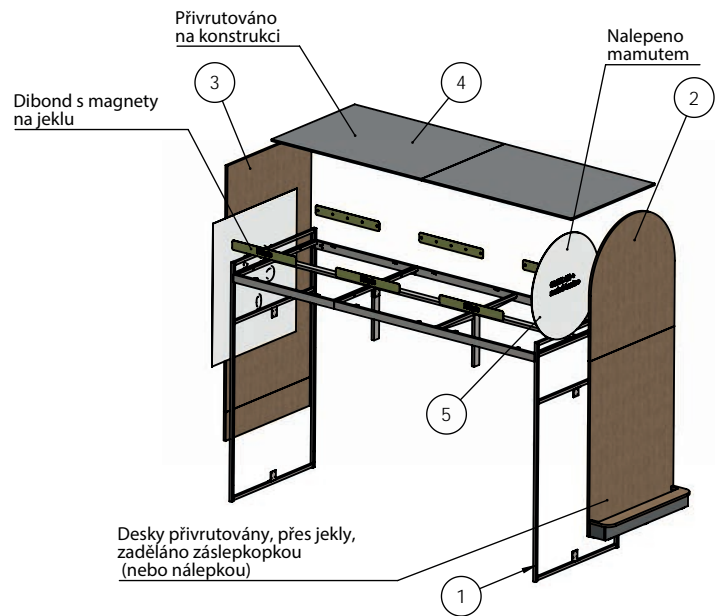

Č. POLOŽKY	Č. DÍLU	POPIS	Množství
1	SZO-007-A-SESTAVA-KOV		1
2	SZO-007-B-Podstava+čelo		1
3	SZO-007-C-Zadní panel vysoký		1
4	SZO-007-D-Střední nástavba		1
5	SZO-007-E-plasty		1

Drawing.