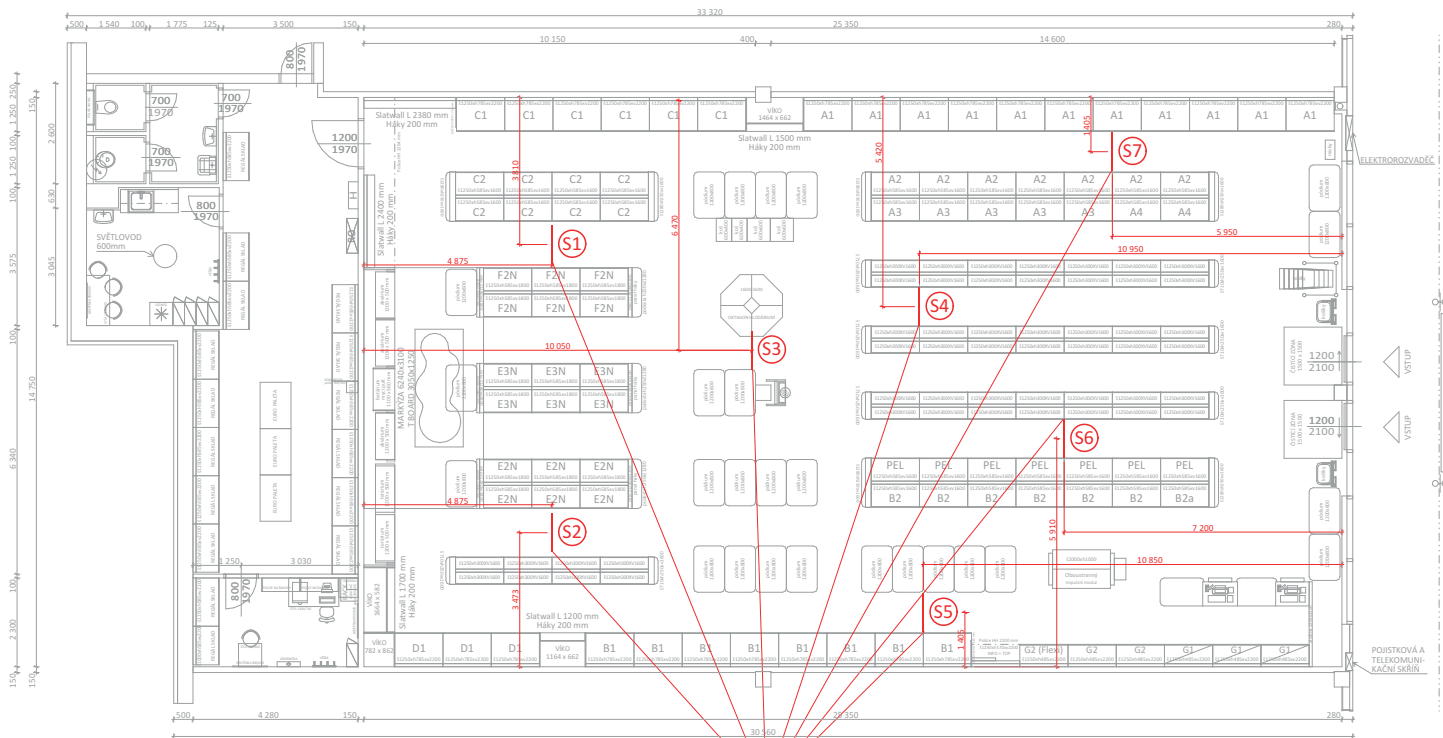

Discount signs.