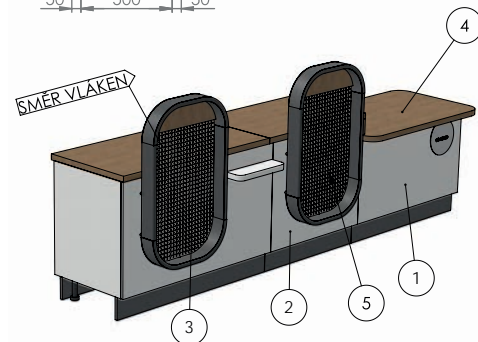

# Discount signs.

Exterior - proposed design.

Exterior - before.

Exterior - after.

Advertising pylon - before.

Advertising pylon - proposed design.

Tabulka kusovníku						
P.Č.	Název dílu	Množství	Tloušťka	Délka	Šířka	Hmotnost
1	SZO-001-A-Korpus M1	1	600	570	1060	47.35
2	SZO-001-B-Korpus M2	1	600	710	830	36.16
3	SZO-001-G-Korpus M3	1	600	710	1250	66.07
4	SZO-001-C-Přátý + sokl	1	725	176	3862	85.33
5	SZO-001-D-Pok-GONDOLA	2				13.75
6	SZO-001-E-SV-HACEK	2				0.05
7	SZO-001-F-HPS-logo	1				0.19